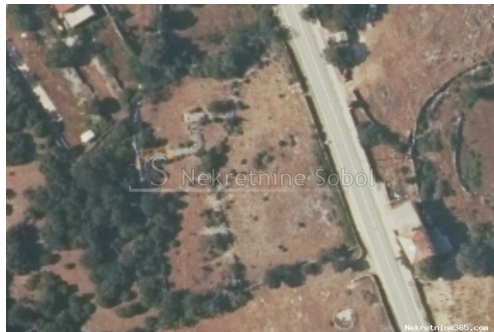

Belej, Otok Cres - Zemljište, 2185 m2, Mali Lošinj, Land

Verkäuferinformationen

Name: Kristian Sobol
Vorname: Kristian
Nachname: Sobol
Firmenname: T.O.P.A. SOBOL
Service Type: Selling and renting
Website: <http://www.sobol-nekretnine.hr/>
Land: Croatia
Region: Primorsko-goranska županija
City: Rijeka
Postleitzahl: 51000
Adresse: Zagrebačka 16/II
Mobile: +385 98 629 271
Phone: +385 98 629 271
Über uns: T.O.P.A. "SOBOL"
Zagrebačka 16/II,
51000 Rijeka
Croatia
Tel: +385 98 629 271
Reg No.: 434/2009

Anzeigendetails

Allgemein

Titel: Belej, Otok Cres - Zemljište, 2185 m2
Immobilie zur: Verkauf
Land Art: Landwirtschaftliche Flächen
Quadratfuß: 2185 m²
Preis: 90,000.00 €
Erstellt: 17.01.2024

Standort

Land: Croatia
Staat / Region / Provinz: Primorsko-goranska županija
Stadt: Mali Lošinj
Siedlung: Belej
Postleitzahl: 51554

Genehmigungen

Bescheinigung: ja

Beschreibung

Zusätzliche
Informationen:

UKUPNO 3 PARCELE (MOGUCA KUPOVINA POJEDINIH PARCELA
ZASEBNO). ZEMLJISTE UZ CESTU. Šifra objekta: 3719

Weitere Kontaktdaten

Interne Referenznummer: 560479