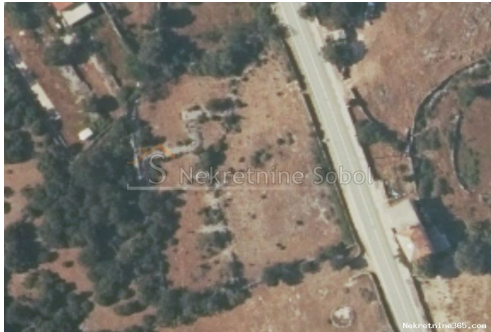

Belej, Otok Cres - Zemljište, 2185 m2, Mali Lošinj, Land

Verkäuferinformationen

Name: Kristian Sobol
Vorname: Kristian
Nachname: Sobol
Firmenname: T.O.P.A. SOBOL
Service Type: Selling and renting
Website: <http://www.sobol-nekretnine.hr/>
Land: Croatia
Region: Primorsko-goranska županija
City: Rijeka
Postleitzahl: 51000
Adresse: Zagrebačka 16/II
Mobile: +385 98 629 271
Phone: +385 98 629 271
Über uns: T.O.P.A. "SOBOL"
Zagrebačka 16/II,
51000 Rijeka
Croatia
Tel: +385 98 629 271
Reg No.: 434/2009

Anzeigendetails

Allgemein

Titel: Belej, Otok Cres - Zemljište, 2185 m2
Immobilie zur: Verkauf
Land Art: Landwirtschaftliche Flächen
Quadratfuß: 2185 m²
Preis: 90,000.00 €
Erstellt: 03.07.2024

Standort

Land: Croatia
Staat / Region / Provinz: Primorsko-goranska županija
Stadt: Mali Lošinj
Siedlung: Belej
Postleitzahl: 51554

Genehmigungen

Bescheinigung: ja

Beschreibung

Zusätzliche
Informationen:

UKUPNO 3 PARCELE (MOGUCA KUPOVINA POJEDINIH PARCELA
ZASEBNO). ZEMLJISTE UZ CESTU. Šifra objekta: 3719

Weitere Kontaktdaten

Interne Referenznummer: 560479