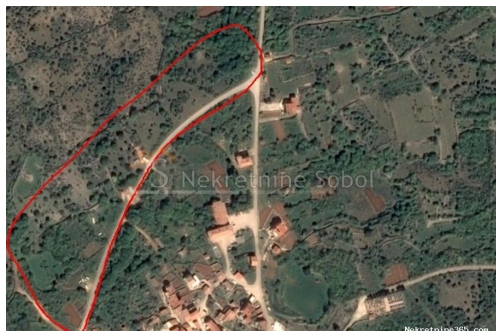

Cres, Orlec - Gradjevinsko, 2357 m2, Cres, Tierra

Información del vendedor

Nombre: Kristian Sobol
Nombre: Kristian
Apellido: Sobol
Nombre de la empresa: T.O.P.A. SOBOL
Service Type: Selling and renting
Sitio Web: <http://www.sobol-nekretnine.hr/>
País: Croatia
Region: Primorsko-goranska županija
City: Rijeka
Código postal: 51000
Dirección: Zagrebačka 16/II
Mobile: +385 98 629 271
Phone: +385 98 629 271
Sobre nosotros: T.O.P.A. "SOBOL"
Zagrebačka 16/II,
51000 Rijeka
Croatia
Tel: +385 98 629 271
Reg No.: 434/2009

Datos del anuncio

Común

Título: Cres, Orlec - Gradjevinsko, 2357 m2
Propiedad para: Venta
Tipo de Terreno: Parcela urbana
Pies cuadrados: 2357 m²
Precio: 220,000.00 €
Publicado: 03.07.2024

Ubicación

País: Croatia
Provincia / Región / Provincia: Primorsko-goranska županija
Ciudad: Cres
Área urbana: Orlec
Poštanski broj: 51557