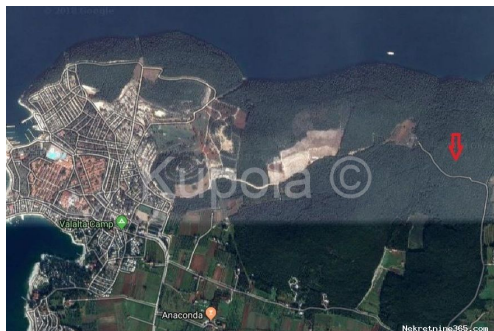

Rovinj, šuma u blizini Valalte i Limskog kanala, Rovinj, Terrain

Info vendeur

Nom: NEDA LOPAC
Prénom: NEDA
Nom: LOPAC
Nom de l'entreprise: Agencija Kupola
Service Type: Selling and renting
Website: <http://www.adriatic-group.com/>
Pays: Croatia
Region: Istarska županija
City: Rovinj
City area: Rovinj
Code postal: 52210
Adresse: CARERA 98/1
Mobile: +385 91 287 44 69
Phone: +385 52 818 052
Fax: +385 52 818 052
À propos de nous: H.O.L.S. d.o.o. Zagreb, Agencija KUPOLA. Agencija je vlasnik licence za posredovanje u prometu nekretnina po kriterijima Hrvatske gospodarske komore, a od 2006. godine posluje u sklopu Adriatic Grupe koja ima najveću bazu nekretnina u Istri.

Stoga ako tražite adekvatnu nekretninu, a želite

profesionalnu i stručnu uslugu
obratite se agenciji "Kupola" s
povjerenjem, koja će pronaći
najbolje za Vas.

Détails des annonces

Commun

| | |
|---------------|---|
| Titre: | Rovinj, šuma u blizini Valalte i Limskog kanala |
| Property for: | Vendita |
| Square feet: | 6000 m ² |
| Prix: | 18,000.00 € |
| Publié: | 27.02.2023 |

Localisation

| | |
|---------------------------|-------------------|
| Pays: | Croatia |
| Etat / Région / Province: | Istarska županija |
| Ville: | Rovinj |
| City area: | Rovinj |
| Poštanski broj: | 52210 |

Permis

| | |
|--------------------------|-----|
| Certificat de propriété: | oui |
|--------------------------|-----|

Description

| | |
|-----------------------------|---|
| Information supplémentaire: | Rovinj, na prodaju je šuma u blizini Limskog kanala i kampa Valalta. Do terena vodi bijeli put od kampa i udaljenost je cca 1500metara a do Limskog kanala oko 200metara. Teren je zrastao i potrebno je djeomično prokrčiti. Na terenu su stabla i drugo raslinje. |
|-----------------------------|---|