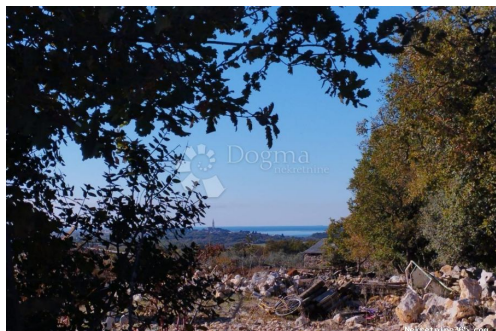

Zemljište sa ucrtanim objektom, Rovinj, Zemljište

Seller Info

Ime: Dogma Nekretnine
Ime: Dogma
Prezime: Nekretnine
Naziv firme: Dogma nekretnine d.o.o.
Tip usluga: Prodaja i iznajmljivanje nekretnina
Website: <https://dogma-nekretnine.com>
Država: Hrvatska
Region: Primorsko-goranska županija
Grad: Rijeka
Poštanski broj: 51000
Adresa: F.LA GUARDIA 6
Telefon: +385 51 341 080
Fax: +385 51 341 081
O nama: DOGMA nekretnine d.o.o. iskusna je i licencirana agencija specijalizirana u prometu nekretnina. U ovome poslu prisutni smo više od 20 godina - od male agencije s tek dvoje zaposlenih dugogodišnjim radom i trudom izrasli smo u trgovačko društvo s preko 80 zaposlenika. U tom razdoblju, svojim radom i odnosom prema klijentima i poslu, postali smo vodeća agencija u Primorsko-goranskoj županiji te vodeća u Hrvatskoj. Agencija trenutno posluje na sljedećim lokacijama: sjedište u Rijeci, F. la Guardia.6, poslovnica u sklopu Tower centra Rijeka, J.P.Kamova 81a (4.kat), poslovnica u Opatiji, Maršala Tita 97, poslovnica u Labinu, Ulica Slobode 3; poslovnica u Umagu, Joakima Rakovca 4 , poslovnica u Puli, Anticova 5 te u Zagrebu, Ulica grada Vukovara 284 (Almeria zgrada D).